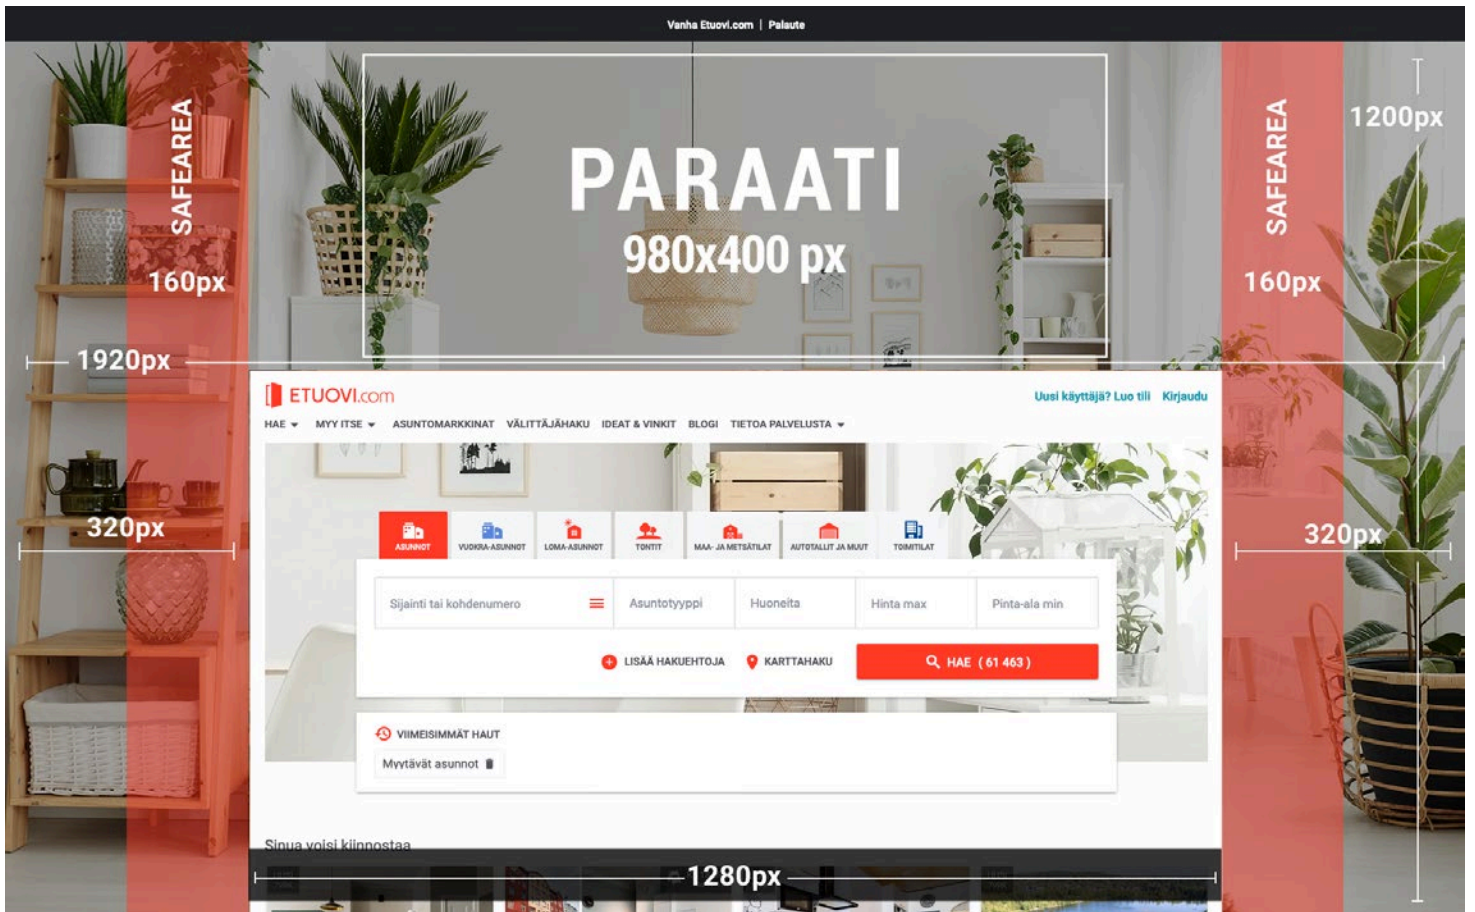

Paraati + tapetti

- tekniset ohjeet -

Aineisto-ohjeet - tapetti

- Koko: suosituskoko on 1920x1200px (myös 1600x1200px koko on mahdollinen)
- Kilotavuraja: 300kt
- Tiedostomuodot: JPG, PNG, GIF, HTML5, 3. osapuolen tägi
- Kuvan resoluutio: 72dpi

Dynaaminen tapetti sijoitetaan paraatimainoksen yhteyteen. Paraatimainosta varten tulee toteuttaa erillinen aineisto.

Aineisto-ohjeet - paraati

- Koko: 980x400px
- Kilotavuraja: 80kt
- Tiedostomuodot: JPG, PNG, GIF, HTML5, 3. osapuolen tägi
- Kuvan resoluutio: 72dpi

Tapetti ja siihen liittyvä paraati asemoidaan sivulle seuraavasti:

Uudistuvan Etuovi.comin etu- ja hakutulossivun sisällön leveys on 1280px ja sivut keskitetään näytön keskelle. Toistaiseksi sivun yläosassa on 46px korkea ohjauspalkki, ja paraatimainos keskitetään sen alapuolelle niin, että mainospaikan ylä- ja alapuolelle jää 16px korkeat marginaalit. Tapetin leveys on 1920px, ja sisällön ollessa 1280px tapetin molemmille reunoille jää 320px levyiset alueet.

Vinkkejä toteutukseen:

- Mainoksen ydinviesti tai kehote tulee sijoittaa paraatin yhteyteen ja ydinviestiä tukeva viesti kannattaa sijoittaa tapetissa lähelle sisällön reunaa (safearea, 160px leveä). Pienemmällä näyttö-resoluutioilla osa tapetista saattaa jäädä piiloon, tästä syystä kaikki elementit tulee sijoittaa lähelle sisällön reunaa. Tapetti näytetään jos käyttäjällä on vähintään 1440px levyinen näyttö.
- Tapetin yleisilmeen tulee olla rauhallinen. Pidätämme oikeuden olla hyväksymättä tapettia, jonka katsotaan häiritsevän käyttäjäkokemusta. Mikäli tapettiin sijoitetaan animointia, se on tehtävä hillitysti